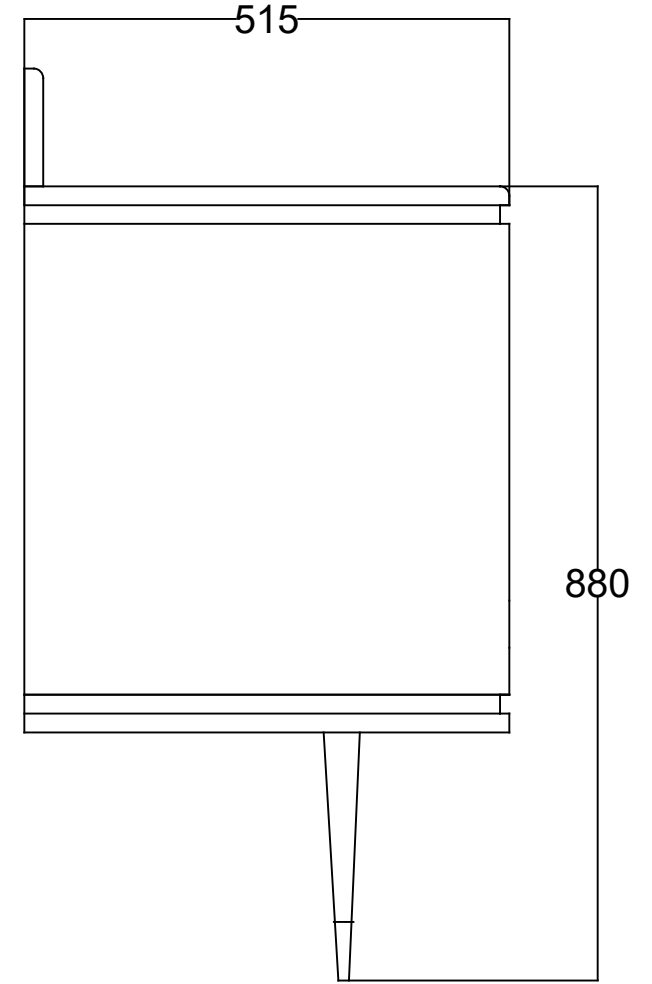

ÖN GÖRÜNÜŞ

YAN GÖRÜNÜŞ

BLANC 120 CM LAVABO DOLABI