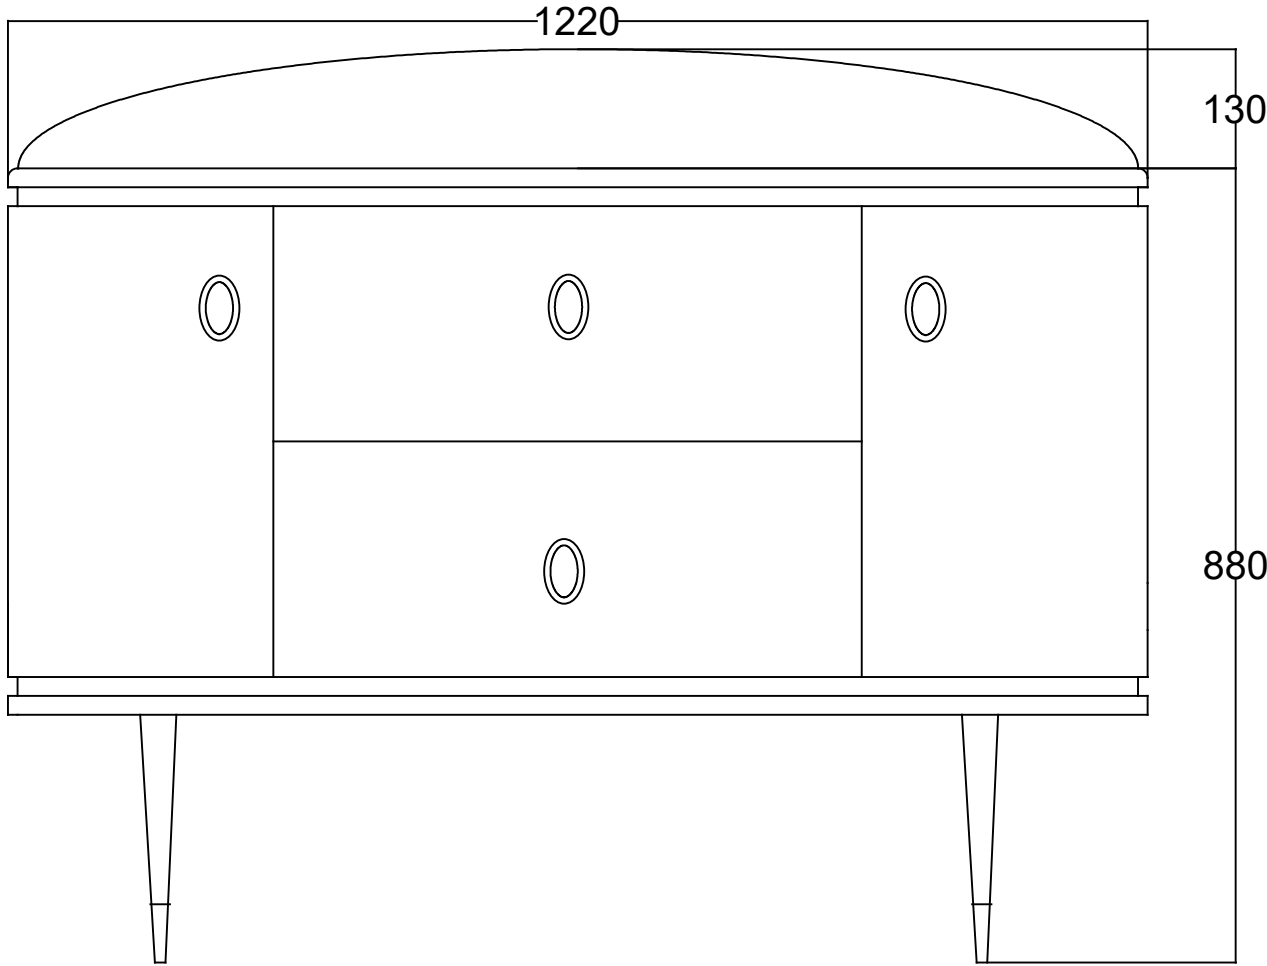

ÖN GÖRÜNÜŞ

YAN GÖRÜNÜŞ

BLANC 120 CM LAVABO DOLABI