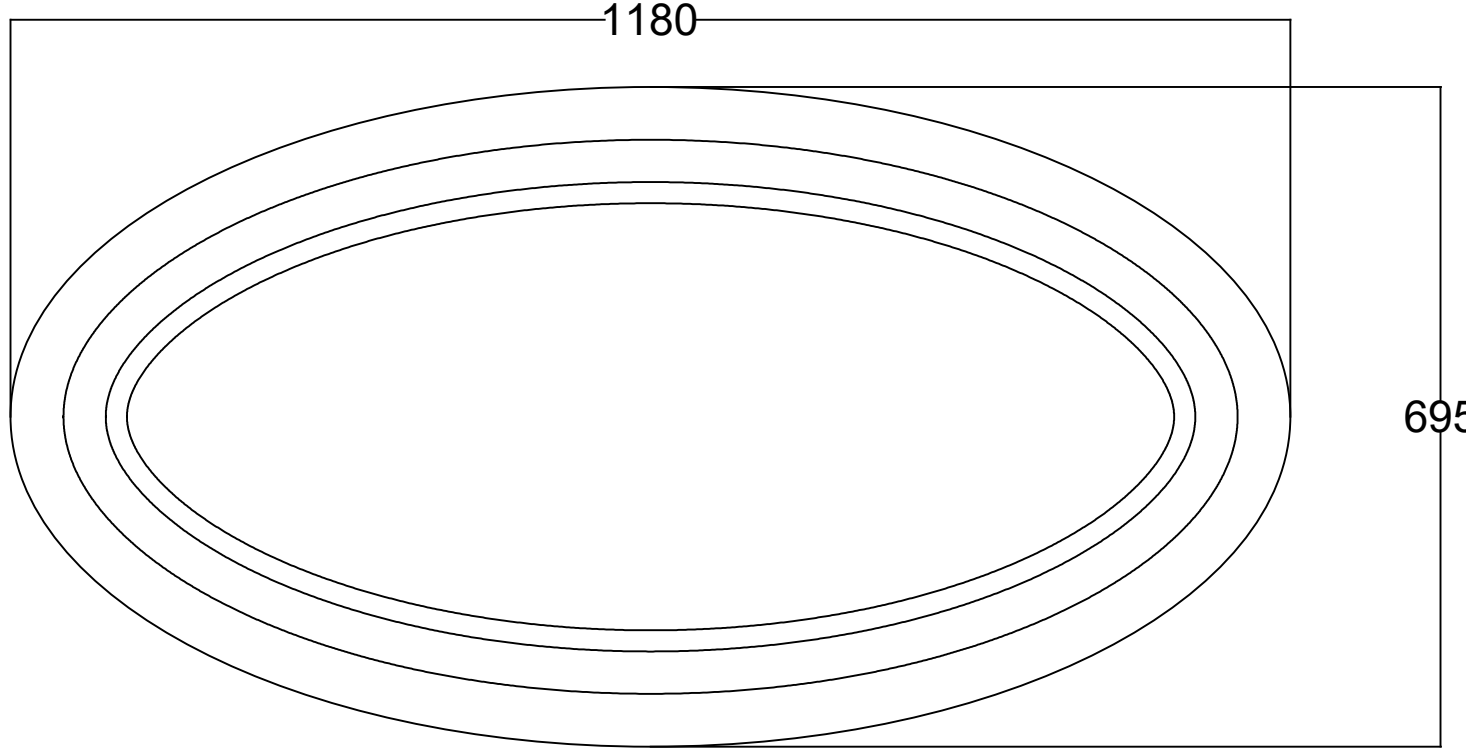

ÖN GÖRÜNÜŞ

YAN GÖRÜNÜŞ

BLANC 120 CM AYDINLATMALI AYNA