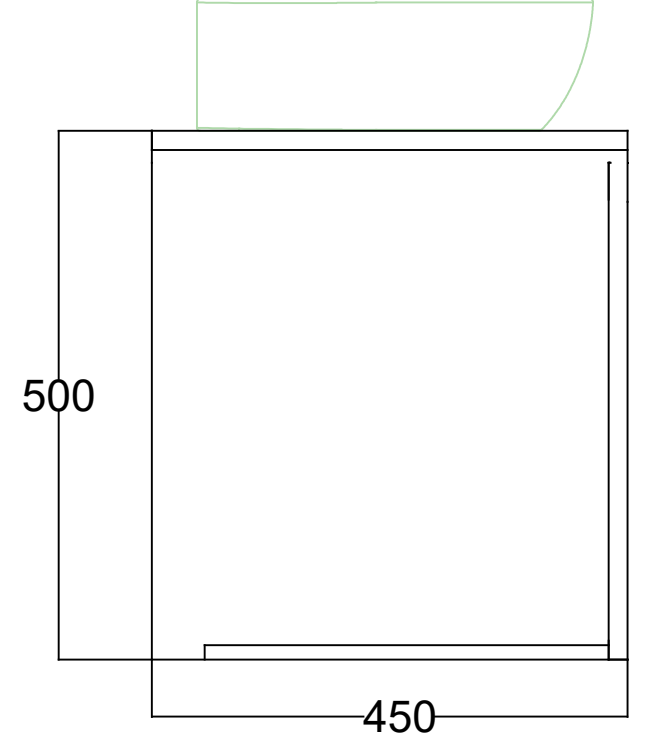

ÖN GÖRÜNÜŞ

YAN GÖRÜNÜŞ

ALLURE 80 CM LAVABO DOLABI