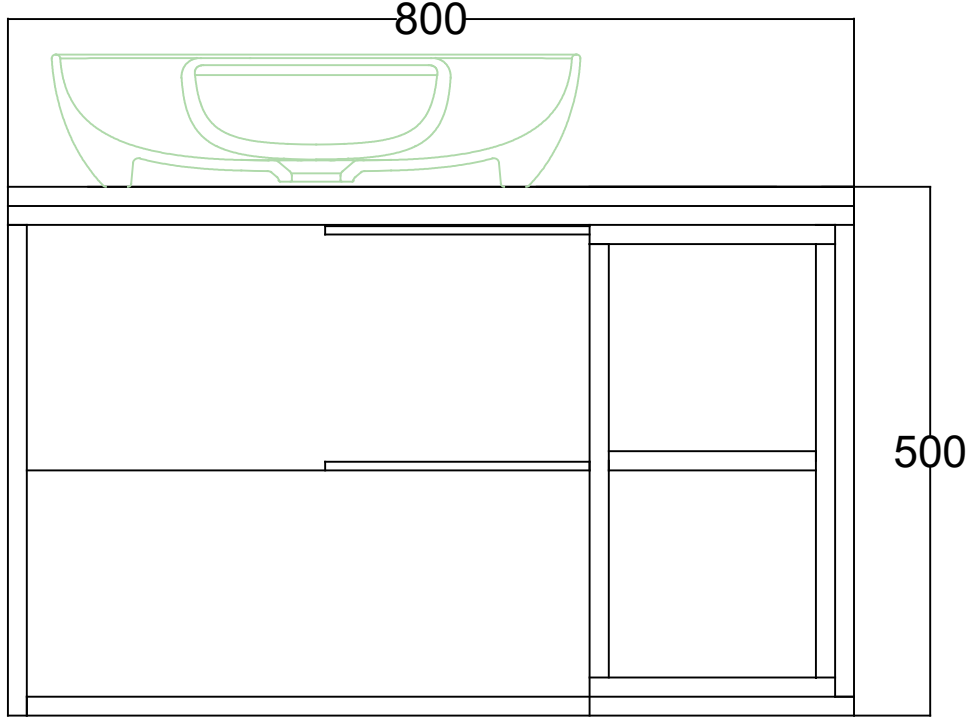

ÖN GÖRÜNÜŞ

YAN GÖRÜNÜŞ

ALLURE 80 CM LAVABO DOLABI